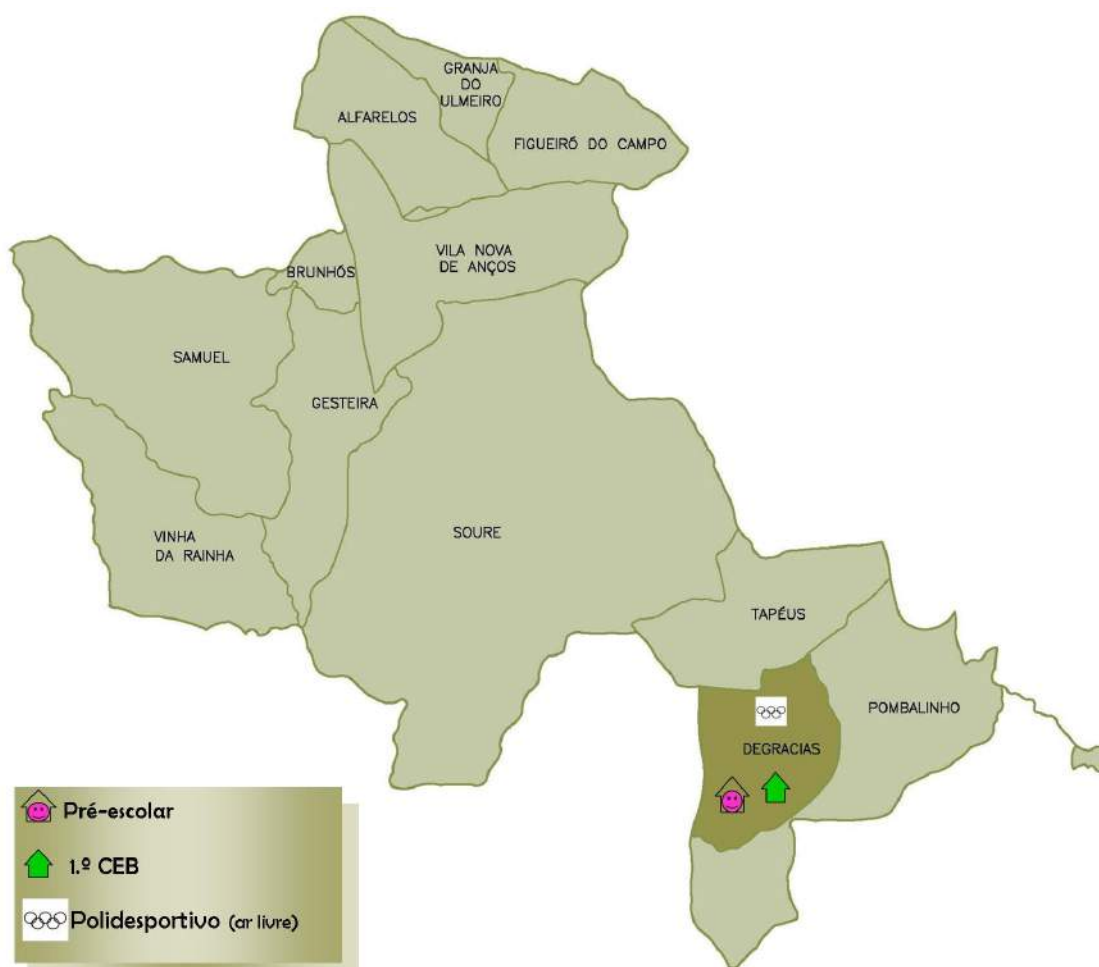

População Escolar na Freguesia de Degraças

Quadro 105 - População Escolar - Freguesia de Degraças					
Estabelecimento	Nível de Ensino	N.º de Alunos	Tx. Ocupação	Últimas Intervenções	Estado de conservação
Jardim de Infância de Degraças	Pré-Escolar	21	84 %	1998 - Adaptação da sala devoluta da EB1 para Jardim de Infância	Razoável
EB 1 Degraças	1.º CEB	18	100 %	-	Razoável
Total		39			

Mapa XVII

Equipamentos - Freguesia de Degraças