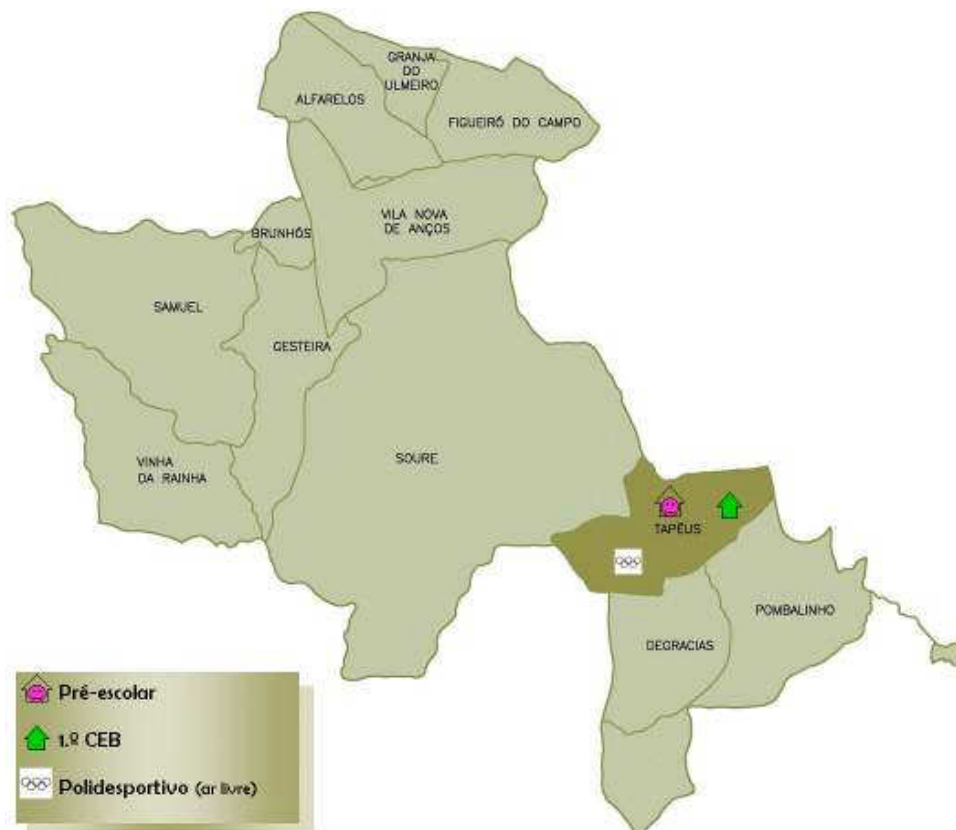

8.10. TAPÉUS

No sopé da Serra de Sicó situa-se a freguesia de Tapéus, que com os seus 447 habitantes, ocupa uma área de 13,9 Km².

A primeira referência que se lhe conhece data de 1111.

Contudo, nos últimos anos, foram encontrados alguns vestígios que nos levam a supor uma ocupação muito anterior, provavelmente do período Paleolítico.

Uma importante característica física desta freguesia são os seus solos calcários que só permitiam uma agricultura em pequenos espaços; a oliveira, árvore de resistência conhecida, ocupa as encostas pedregosas da Serra.

Lugares da Freguesia:

Tapéus, Baixos, Fonte do Cortiço, Carvalhal, Fonte, Carpinteiros, Casal Cimeiro, Venda Nova.

População Escolar na Freguesia de Tapéus

Quadro 108 - População Escolar - Freguesia de Tapéus					
Estabelecimento	Nível de Ensino	N.º de Alunos	Tx. Ocupação	Últimas Intervenções	Estado de conservação
Jardim de Infância de Tapéus	Pré-Escolar	18	72 %	2005 - Nova construção	Bom
EB 1 Tapéus	1.º CEB	23	50 %		
Total		41			

Mapa XXIV

Equipamentos - Freguesia de Tapéus

Ficha de Caracterização Jardim de Infância – Tapéus

1. Identificação

Morada: Jardim de Infância de Tapéus
Tapéus
3130-387 Tapéus
Telefone: 236 911 206
Email:

2. Memória Descritiva Interior