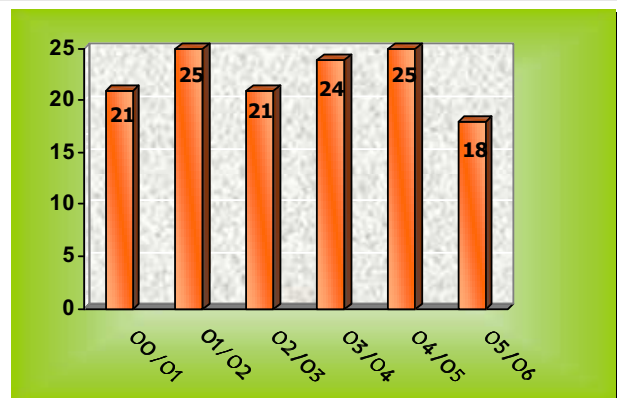

6. Evolução do n.º de Alunos nos Últimos 6 Anos